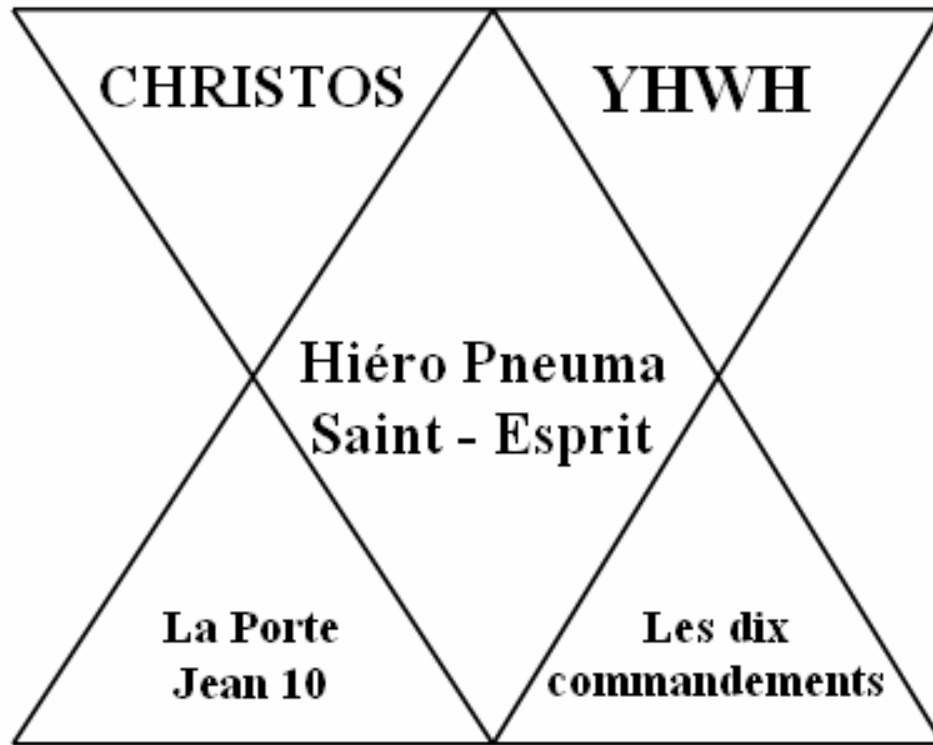

Symbole Doctrinal

Celui qui ne se retrouve pas dans ce Symbole, c'est-à-dire : *Celui qui ne croit pas en Dieu, celui qui n'observe pas les 10 commandements, celui qui n'est pas conforme à l'Évangile de Jésus-Christ, il est en dehors de l'Éternité.*

Nous voyons bien dans le Symbole Doctrinal, que le Saint-Esprit relie YHWH qui est l'Éternel Dieu à Christos le Messie, et que les deux piliers de la Doctrine :

La Porte : Jésus-Christ

La clé : Les 10 commandements